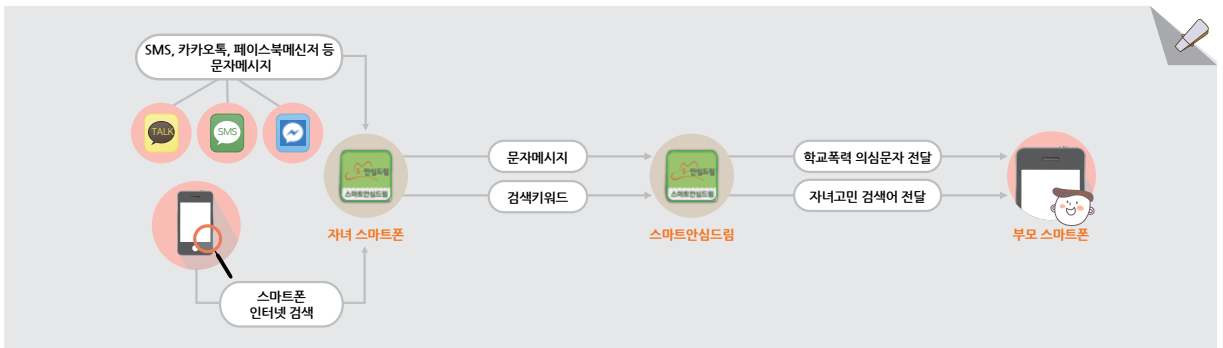

## 스마트안심드림이란?

자녀 스마트폰의 문자메시지, 메신저 등으로 수신되는 사이버언어폭력 의심문자(욕설, 협박, 따돌림 등)를 감지하여 부모님 휴대폰으로 알려드림으로써 사이버언어폭력으로부터 자녀를 보호하는 소프트웨어입니다.

- 안드로이드폰에 설치 이용 가능
- 가입한 통신사 구분 없이, 부모명의 스마트폰을 자녀가 사용하는 경우 모두 설치 가능
- 설치·이용방법 : 부모 및 자녀 스마트폰의 국내 오픈마켓(원스토어)에서 '스마트안심드림'을 다운로드하여 설치
- 이용료 : 무료

## 부모님 스마트폰에 '스마트안심드림'을 설치하면...

- ▶ 자녀 스마트폰의 문자메시지, 메신저 등으로 수신된 사이버언어폭력 의심단어(욕설, 금품갈취, 협박, 따돌림 등) 포함 문자내용 상세 조회
- ▶ 자녀가 스마트폰 인터넷을 통해 검색한 고민단어(자살, 학교폭력 등) 및 검색 사이트 조회
- ▶ 학교폭력 신고/상담(전화, 이메일, 채팅)

자녀폰 관리

자녀 : 총 2명

010-1234-\*\*\*78

사이버언어폭력 의심문자

자녀고민 검색어

신고·상담

설정

사이버언어폭력 의심문자 확인

자녀고민 검색어 및 조회 사이트 확인

## 자녀 스마트폰에 '스마트안심드림'을 설치하면...

- ▶ 자녀 스마트폰의 문자메시지, 메신저 등으로 수신되는 사이버언어폭력 의심단어(욕설, 금품갈취, 협박, 따돌림 등) 감지 및 부모 알림
- ▶ 자녀가 스마트폰 인터넷을 통해 검색한 고민단어(자살, 학교폭력 등) 감지 및 부모 알림
- ▶ 학교폭력 신고 / 상담(전화, 이메일, 채팅)

사이버언어폭력의심문자 감지&알림 SW